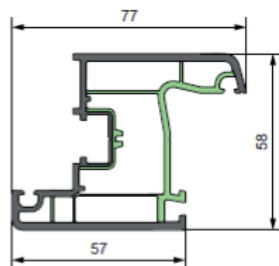

Подробнее

[Перейти](#)

[Перейти](#)

Профили ORTEX

Classic

Рама 58 мм 3 камеры (кожс.)
Арт. 5801K

Створка 58 мм 3 камеры (кожс.)
Арт. 5802K

Импост 58 мм 3 камеры
Арт. 5803