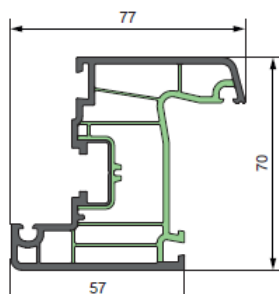

Штульп дверной 58 мм
Арт. 5814D*

Рама дверная 58 мм
3 камеры (кожс.)
Арт. 5811KD*

Т-створка дверная 58 мм (кожс.)
Арт. 5812KD*

Профили ORTEX

Optima

Рама 70 мм 5 камер (козкс.)
Арт. 5701K

Створка 70 мм 5 камер (козкс.)
Арт. 5702K