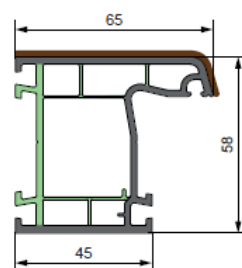

Classic Design

Рама 58 мм 3 камеры (кожс.)
Арт. 5801KD*