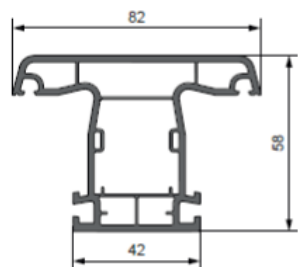

Подробнее

[Перейти](#)

[Перейти](#)

Профили ORTEX

Classic

Рама 58 мм 3 камеры (кожс.)
Арт. 5801K

Створка 58 мм 3 камеры (кожс.)
Арт. 5802K

Импост 58 мм 3 камеры
Арт. 5803