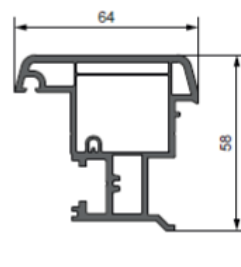

Подробнее

[Перейти](#)

[Перейти](#)

Профили ORTEX

Classic

Рама 58 мм 3 камеры (кожс.)
Арт. 5801K

Створка 58 мм 3 камеры (кожс.)
Арт. 5802K

Импост 58 мм 3 камеры
Арт. 5803