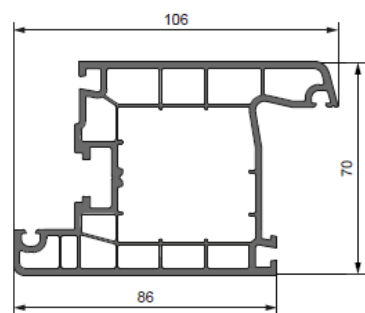

Z-створка дверная 70 мм
Арт. 2684