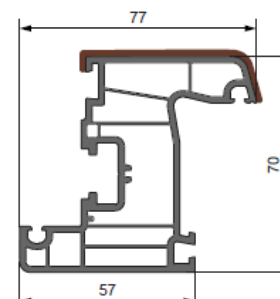

Импост 70 мм 5 камер (козкс.)
Арт. 5703K

Штульп 70 мм
Арт. 2710

Optima Design

Рама оконная
Арт. 5701D*

Створка оконная
Арт. 5702D*

Импост
Арт. 5703D*

Штульп окрашенный
Арт. 2709D*

Штульп окрашенный
Арт. 2710D*