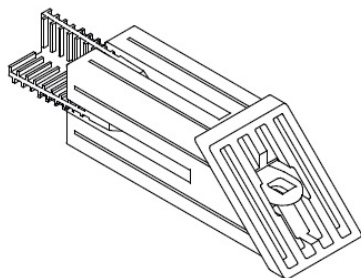

Соединитель углов
двери
Арт. 2498

Порог алюминиевый
Арт. 2713

Порог теплый
Арт. 2718