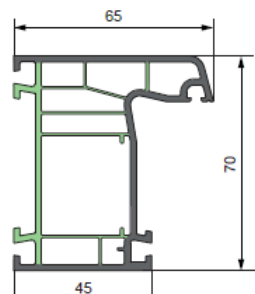

Штульп дверной 58 мм
Арт. 5814D*

Рама дверная 58 мм
3 камеры (кожс.)
Арт. 5811KD*

Т-створка дверная 58 мм (кожс.)
Арт. 5812KD*

Профили ORTEX

Optima

Рама 70 мм 5 камер (козкс.)
Арт. 5701K

Створка 70 мм 5 камер (козкс.)
Арт. 5702K