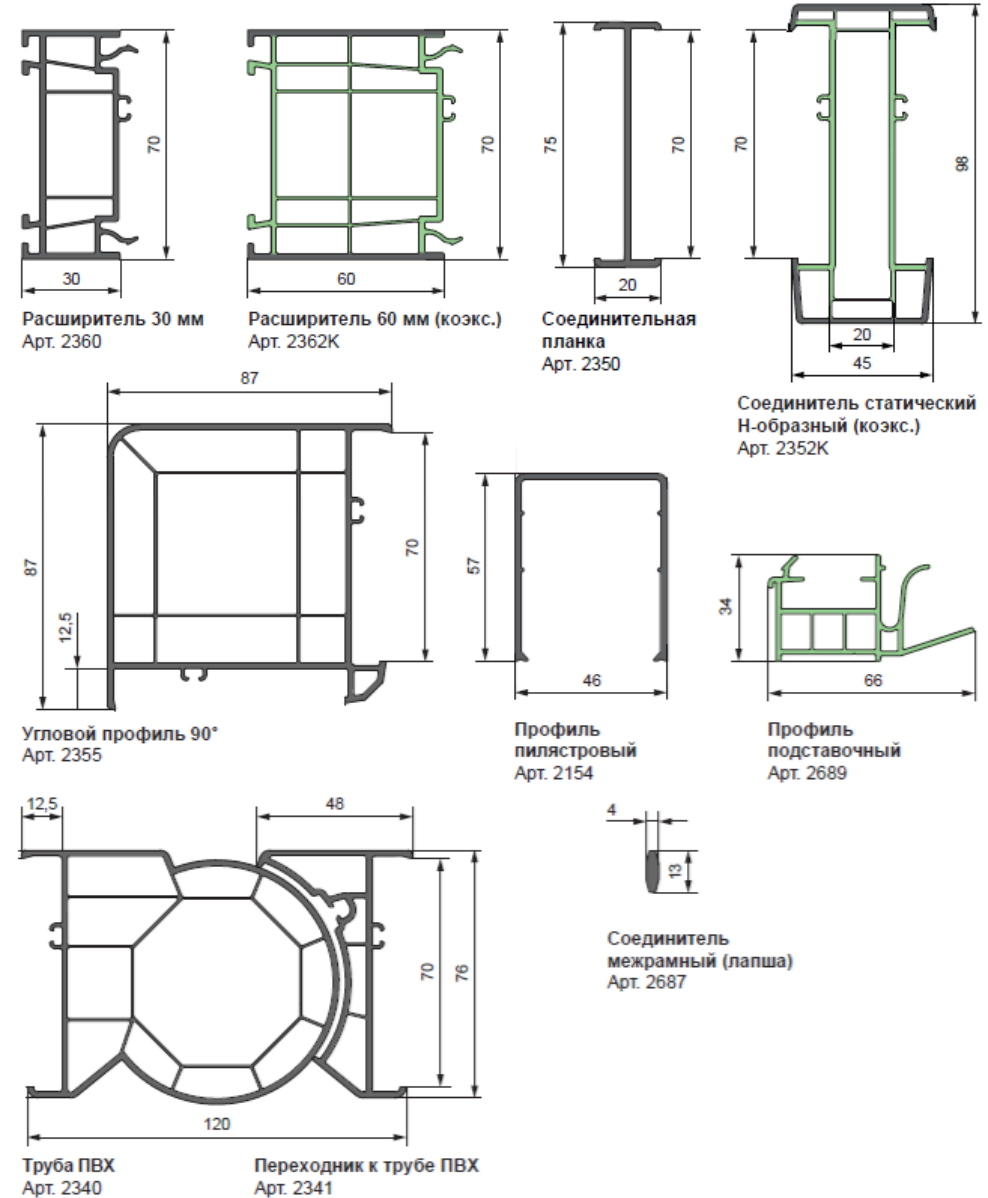

Optima / Premium