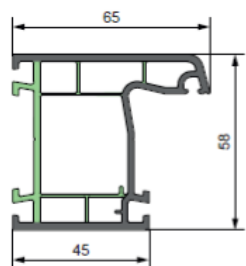

Профили ORTEX

Classic

Рама 58 мм 3 камеры (кожс.)
Арт. 5801K