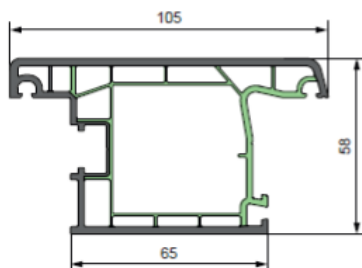

Т-створка дверная 58 мм (кожс.)
Арт. 5812K