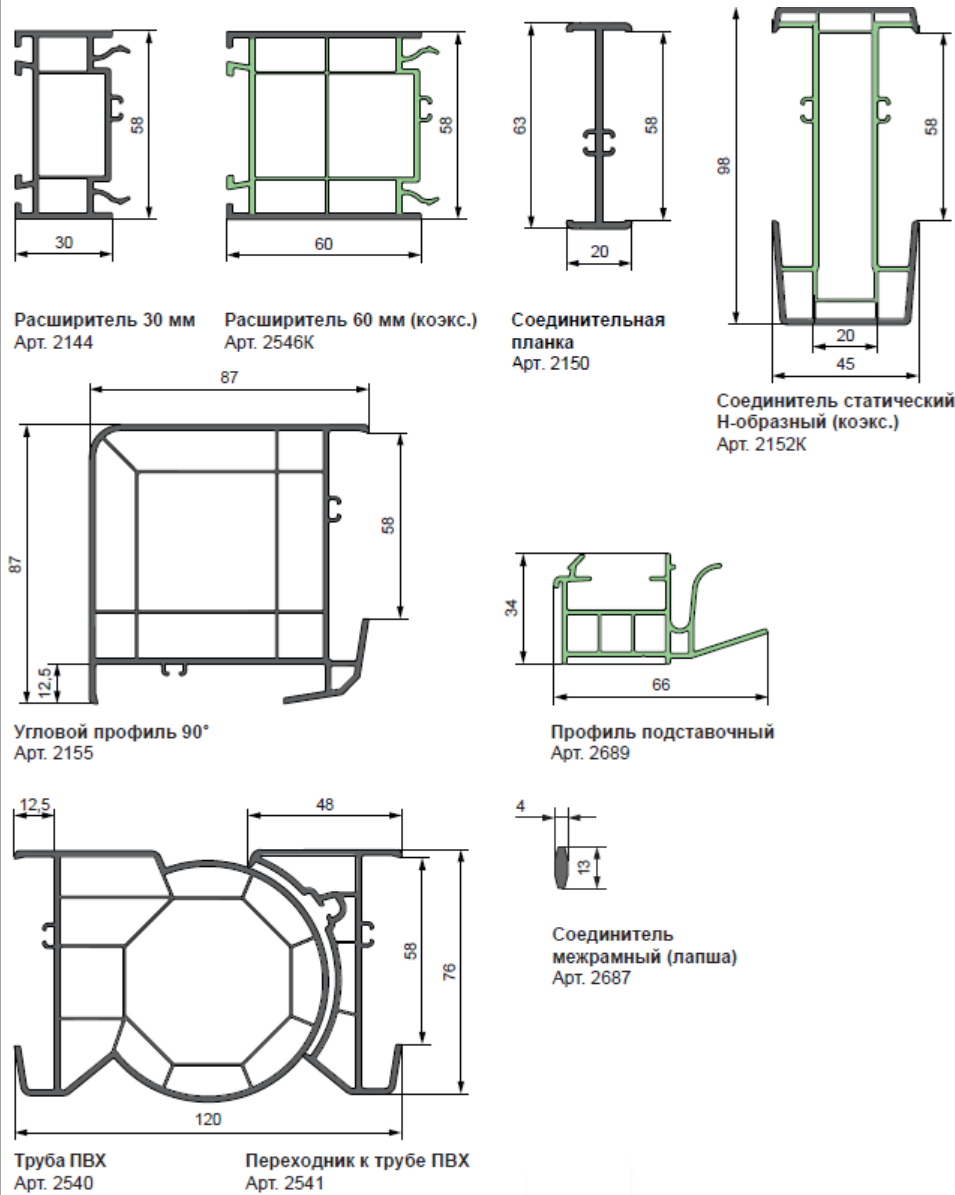

Доборные профили

Classic