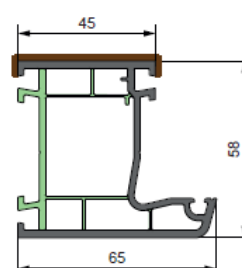

Рама дверная 58 мм
3 камеры (кожс.)
Арт. 5811KD*