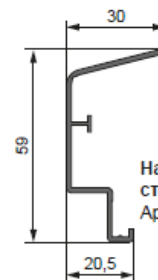

Штульп
Арт. 2710

T-створка дверная 70 мм
Арт. 2683

Z-створка дверная 70 мм
Арт. 2684

Premium Decor

Накладка
рамы
Арт. D701

Накладка
створки
Арт. D702

Накладка
створки
Арт. D702G

Накладка
импоста
Арт. D703