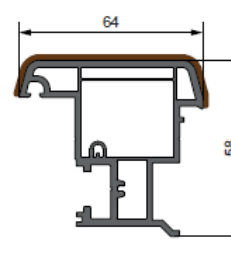

Штульп 58 мм
Арт. 5813

Т-створка дверная 58 мм (кожс.)
Арт. 5812K

Classic Design

Рама 58 мм 3 камеры (кожс.)
Арт. 5801KD*

Створка 58 мм 3 камеры (кожс.)
Арт. 5802KD*

Импост 58 мм 3 камеры
Арт. 5803D*

Штульп оконный 58 мм
Арт. 5813D*