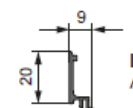

Штульп
Арт. 2710

T-створка дверная 70 мм
Арт. 2683

Z-створка дверная 70 мм
Арт. 2684

Premium Decor

Накладка
рамы
Арт. D701

Накладка
створки
Арт. D702

Накладка
створки
Арт. D702G

Накладка
импоста
Арт. D703