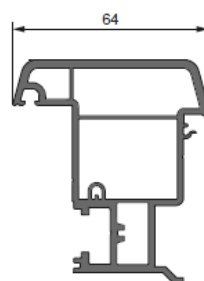

Рама дверная
Арт. 6711D*

Створка дверная
Арт. 6712D*

Профили ORTEX

Premium / Premium Color

Рама 70 мм 6 камер
Арт. 6701

Створка 70 мм 6 камер
Арт. 6702

Импост 70 мм 5 камер
Арт. 6703

Импост 70 мм 3 камеры
Арт. 3703