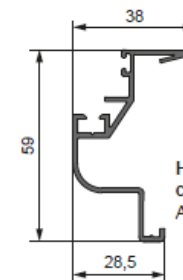

Штульп
Арт. 2710

T-створка дверная 70 мм
Арт. 2683

Z-створка дверная 70 мм
Арт. 2684

Premium Decor

Накладка
рамы
Арт. D701

Накладка
створки
Арт. D702

Накладка
створки
Арт. D702G

Накладка
импоста
Арт. D703