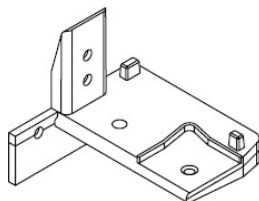

Соединитель порога
58 серия
Арт. 2307