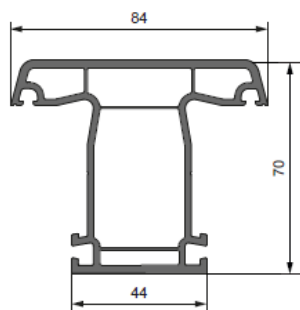

Импост 70 мм 3 камеры
Арт. 3703