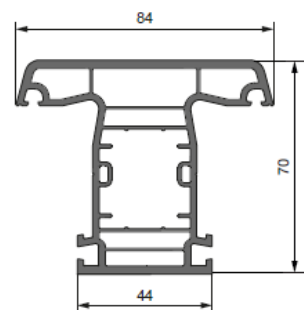

Импост 70 мм 5 камер
Арт. 6703