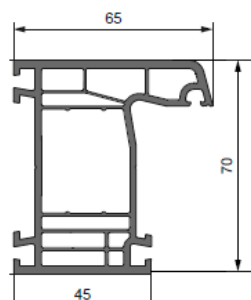

Профили ORTEX

Premium / Premium Color

Рама 70 мм 6 камер
Арт. 6701