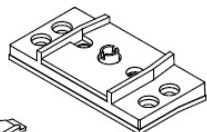

Соединитель импоста
58 серия
Арт. 2303