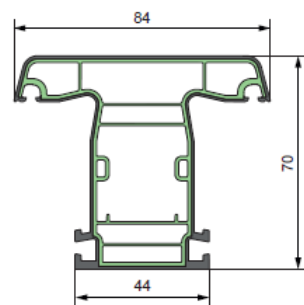

Штульп дверной 58 мм
Арт. 5814D*

Рама дверная 58 мм
3 камеры (кожс.)
Арт. 5811KD*

Т-створка дверная 58 мм (кожс.)
Арт. 5812KD*

Профили ORTEX

Optima

Рама 70 мм 5 камер (козкс.)
Арт. 5701K

Створка 70 мм 5 камер (козкс.)
Арт. 5702K