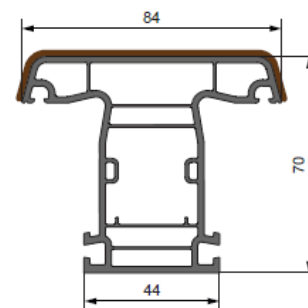

Импост 70 мм 5 камер (козкс.)
Арт. 5703K

Штульп 70 мм
Арт. 2710

Optima Design

Рама оконная
Арт. 5701D*

Створка оконная
Арт. 5702D*

Импост
Арт. 5703D*

Штульп окрашенный
Арт. 2709D*

Штульп окрашенный
Арт. 2710D*