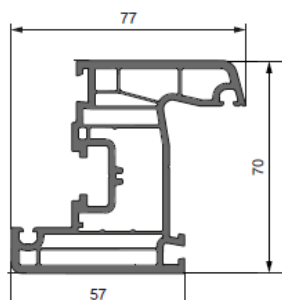

Створка 70 мм 6 камер
Арт. 6702