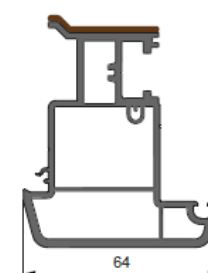

Импост 70 мм 5 камер (козкс.)
Арт. 5703K

Штульп 70 мм
Арт. 2710

Optima Design

Рама оконная
Арт. 5701D*

Створка оконная
Арт. 5702D*

Импост
Арт. 5703D*

Штульп окрашенный
Арт. 2709D*

Штульп окрашенный
Арт. 2710D*