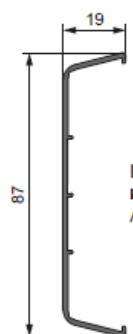

Штульп
Арт. 2710

T-створка дверная 70 мм
Арт. 2683

Z-створка дверная 70 мм
Арт. 2684

Premium Decor

Накладка
рамы
Арт. D701

Накладка
створки
Арт. D702

Накладка
створки
Арт. D702G

Накладка
импоста
Арт. D703