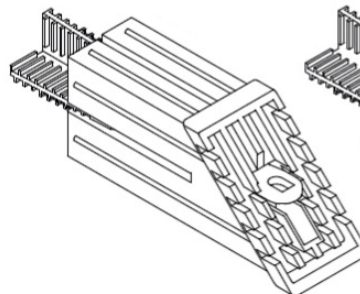

Соединитель импоста
70 серия усиленный
Арт. 3370

Крепление для откоса
70 серия
Арт. 2674

Крепление для
подоконника 70 серия
Арт. 2673

Комплект заглушек для
штульпа (левый и правый)
70 серия
Арт. 2711

Соединитель порога
70 серия
Арт. 2712

Соединитель углов двери
для Т-створки
Арт. 2198

Соединитель углов двери
для Z-створки
Арт. 2498

Вкладыш из капрлона
70 серия
Арт. 2715

Прокладка из изолона
70 серия
Арт. 2716

Порог алюминиевый
Арт. 2713

Порог теплый
Арт. 2714