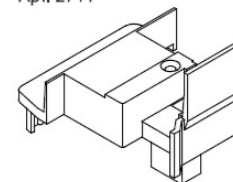

Соединитель импоста
70 серия усиленный
Арт. 3370

Крепление для откоса
70 серия
Арт. 2674

Крепление для
подоконника 70 серия
Арт. 2673

Комплект заглушек для
штульпа (левый и правый)
70 серия
Арт. 2711

Соединитель порога
70 серия
Арт. 2712