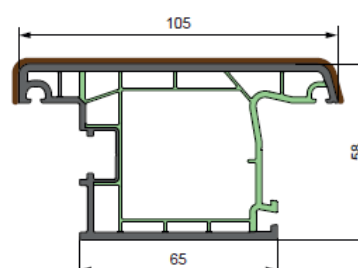

Т-створка дверная 58 мм (кожс.)
Арт. 5812KD*