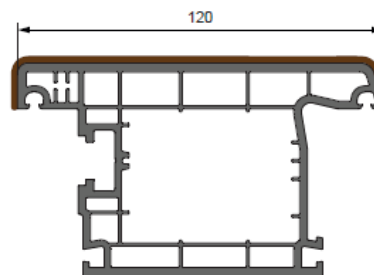

Створка дверная
Арт. 6712D*