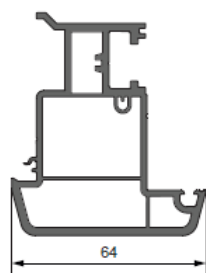

Штульп 70 мм
Арт. 2710