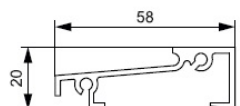

Порог алюминиевый
Арт. 2713