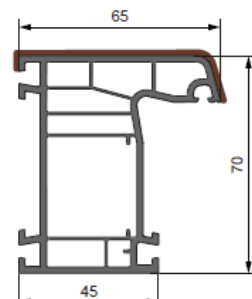

Optima Design

Рама оконная
Арт. 5701D*