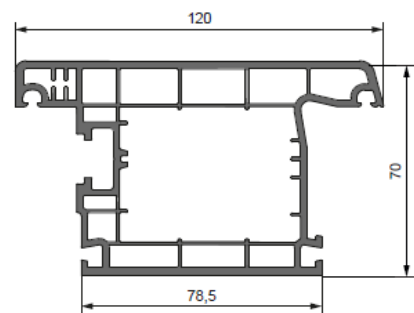

T-створка дверная 70 мм
Арт. 2683