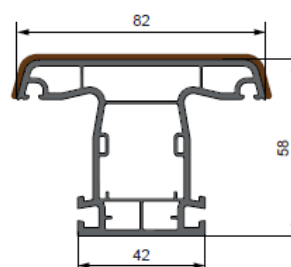

Штульп 58 мм
Арт. 5813

Т-створка дверная 58 мм (кожс.)
Арт. 5812K

Classic Design

Рама 58 мм 3 камеры (кожс.)
Арт. 5801KD*

Створка 58 мм 3 камеры (кожс.)
Арт. 5802KD*

Импост 58 мм 3 камеры
Арт. 5803D*

Штульп оконный 58 мм
Арт. 5813D*