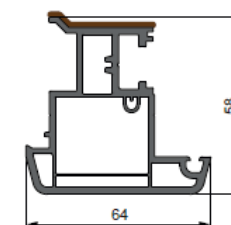

Штульп 58 мм
Арт. 5813

Т-створка дверная 58 мм (кожс.)
Арт. 5812K

Classic Design

Рама 58 мм 3 камеры (кожс.)
Арт. 5801KD*

Створка 58 мм 3 камеры (кожс.)
Арт. 5802KD*

Импост 58 мм 3 камеры
Арт. 5803D*

Штульп оконный 58 мм
Арт. 5813D*