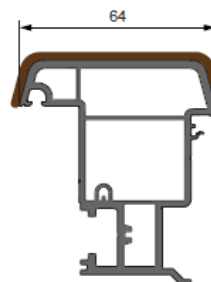

Импост 70 мм 5 камер (козкс.)
Арт. 5703K

Штульп 70 мм
Арт. 2710

Optima Design

Рама оконная
Арт. 5701D*

Створка оконная
Арт. 5702D*

Импост
Арт. 5703D*

Штульп окрашенный
Арт. 2709D*

Штульп окрашенный
Арт. 2710D*