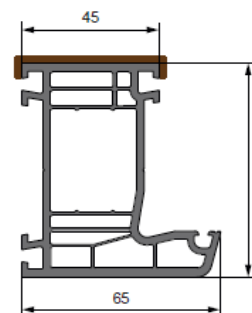

Импост 70 мм 5 камер (козкс.)
Арт. 5703K

Штульп 70 мм
Арт. 2710

Optima Design

Рама оконная
Арт. 5701D*

Створка оконная
Арт. 5702D*

Импост
Арт. 5703D*

Штульп окрашенный
Арт. 2709D*

Штульп окрашенный
Арт. 2710D*