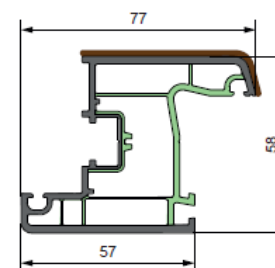

Штульп 58 мм
Арт. 5813

Т-створка дверная 58 мм (кожс.)
Арт. 5812K

Classic Design

Рама 58 мм 3 камеры (кожс.)
Арт. 5801KD*

Створка 58 мм 3 камеры (кожс.)
Арт. 5802KD*

Импост 58 мм 3 камеры
Арт. 5803D*

Штульп оконный 58 мм
Арт. 5813D*