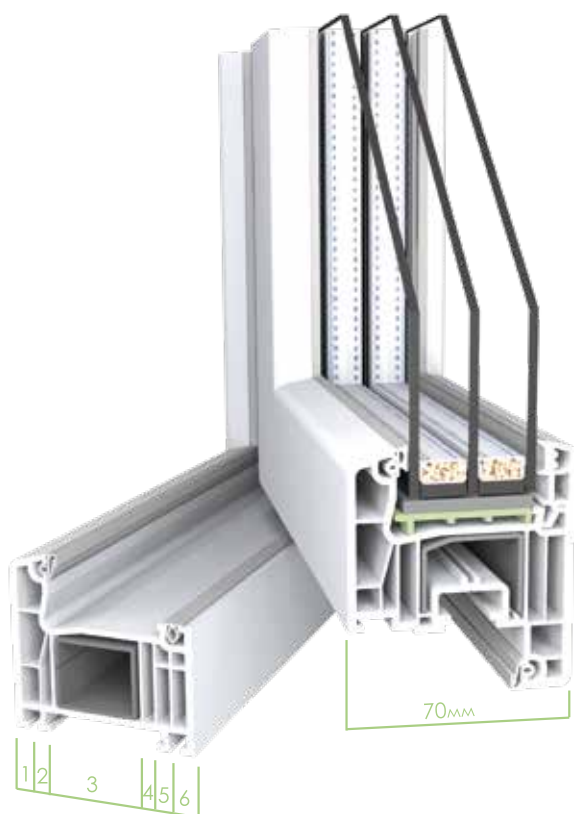

Окна ORTEX: Базовые решения

ОРТІМА

Тепло и уютно!

► Основные характеристики

- 5 внутренних воздушных камер
- Монтажная глубина 70 мм
- Возможность установки заполнения 24, 36 и 40 мм
- Сопротивление теплопередаче профиля $0,86 \text{ м}^2 \cdot \text{°C} / \text{Вт}$
- Удаление фурнитурного паза 13 мм
- Черное и серое уплотнение

PREMIUM

Тепло, тихо, надежно!

► Основные характеристики

- 6 внутренних воздушных камер
- Монтажная глубина 70 мм
- Возможность установки заполнения 24, 36 и 40 мм
- Сопротивление теплопередаче профиля $0,91 \text{ м}^2 \cdot ^\circ\text{C}/\text{Вт}$
- Удаление фурнитурного паза 13 мм
- Черное и серое уплотнение