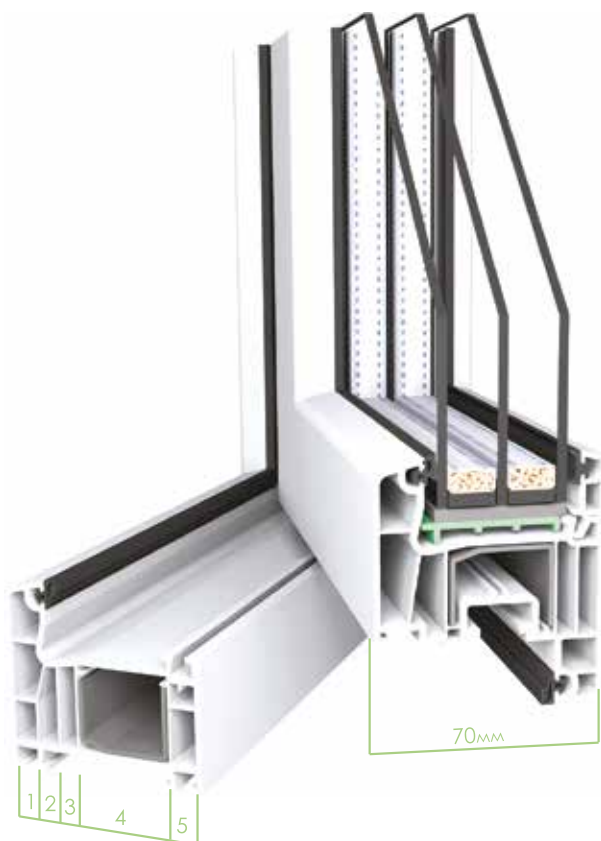

CLASSIC

Просто и доступно!

► Основные характеристики

- 3 внутренние воздушные камеры
- Монтажная глубина 58 мм
- Возможность установки заполнения 4, 24 и 32 мм
- Сопротивление теплопередаче профиля $0,71 \text{ м}^2 \cdot \text{°C} / \text{Вт}$
- Удаление фурнитурного паза 13 мм
- Черное уплотнение

Окна ORTEX: Базовые решения

ОРТІМА

Тепло и уютно!

► Основные характеристики

- 5 внутренних воздушных камер
- Монтажная глубина 70 мм
- Возможность установки заполнения 24, 36 и 40 мм
- Сопротивление теплопередаче профиля $0,86 \text{ м}^2 \cdot \text{°C} / \text{Вт}$
- Удаление фурнитурного паза 13 мм
- Черное и серое уплотнение

PREMIUM

Тепло, тихо, надежно!

► Основные характеристики

- 6 внутренних воздушных камер
- Монтажная глубина 70 мм
- Возможность установки заполнения 24, 36 и 40 мм
- Сопротивление теплопередаче профиля $0,91 \text{ м}^2 \cdot ^\circ\text{C}/\text{Вт}$
- Удаление фурнитурного паза 13 мм
- Черное и серое уплотнение