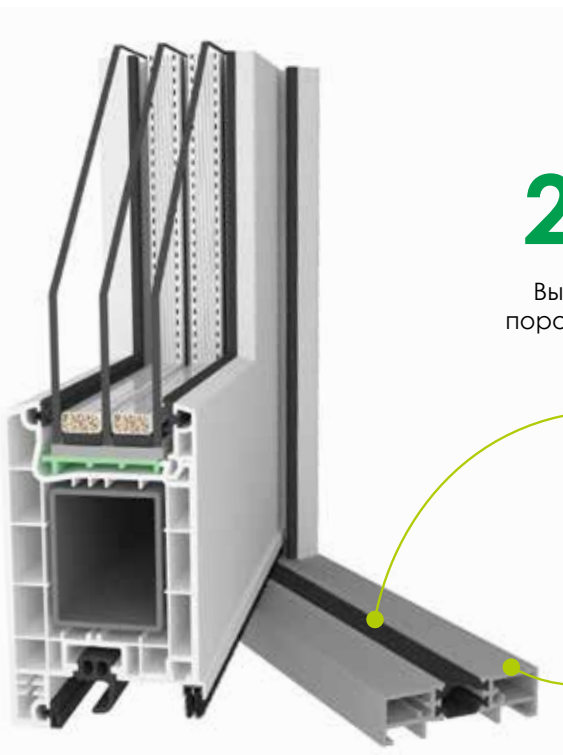

► Тёплый порог

20

Высота порога, мм

СВОБОДНЫЙ ВХОД В ПОМЕЩЕНИЕ

Высота порога, равная 20 мм, обеспечивает свободное открывание двери и гарантирует безбарьерный проход в помещение.

ОПТИМАЛЬНАЯ ЗАЩИТА ОТ ХОЛОДА