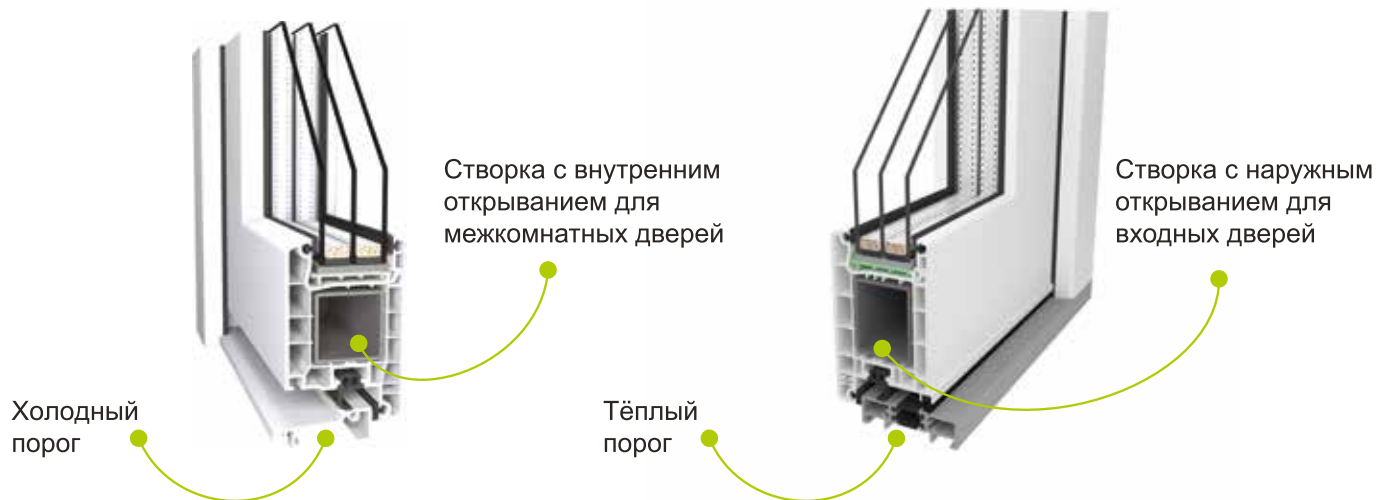

► Тёплый порог

20

Высота порога, мм

СВОБОДНЫЙ ВХОД В ПОМЕЩЕНИЕ

Высота порога, равная 20 мм, обеспечивает свободное открывание двери и гарантирует безбарьерный проход в помещение.

ОПТИМАЛЬНАЯ ЗАЩИТА ОТ ХОЛОДА